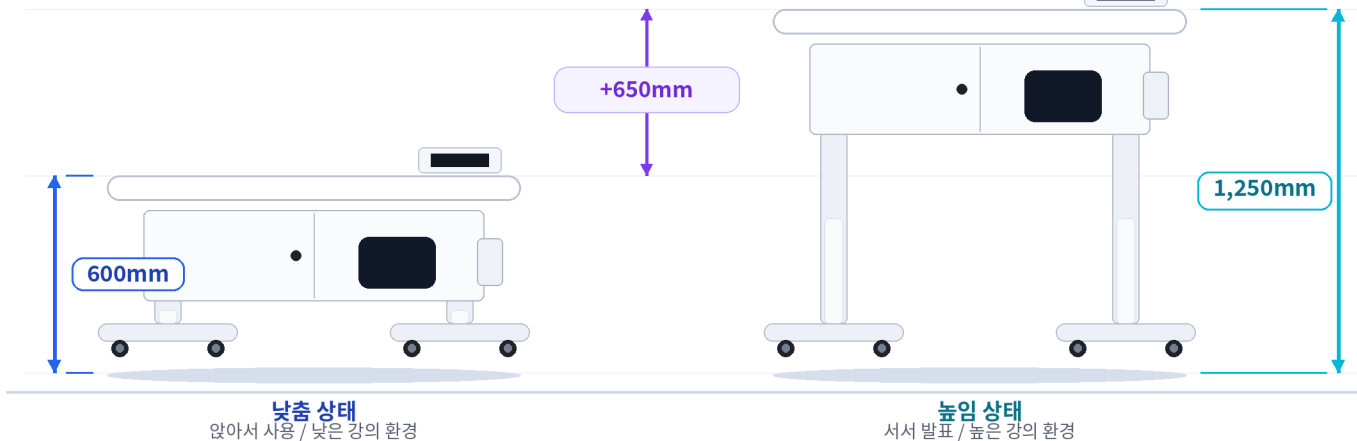

스마트 모션 전자교탁

가로·세로·높이 조절 제원 한눈에 보기

상판 1,200×700mm · 높이 600~1,250mm · 적재 120kg

상판 4면 코너 곡면 처리 / 앞·뒤 개방형 함체 / 7인치 터치스크린 일체 구성

핵심 제원

상판 크기
1,200 × 700mm
±10% · 4면 곡면

전동 높이
600 ~ 1,250mm
높임 시 상판·함체 일체 상승

구동/안전
DC 듀얼모터
4단 메모리 · 안전 롤백

하중/편의
120kg
수평 글라이더 · 알람 타이머

높이 변화 한눈에 보기

최소 600mm에서 최대 1,250mm까지 전동 조절 - 높였을 때 상판과 함체가 함께 올라갑니다.

주요 기능

수업·발표 환경을 위한 올인원 전자교탁 사양

DC 듀얼모터

빠르고 안정적인 높이 조절

4단 높이 메모리